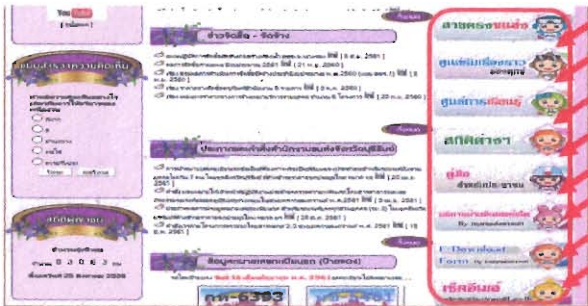

ท่านสามารถเข้าไปร้องเรียน - ติดต่อ สำนักงานขนส่งจังหวัดบุรีรัมย์ ได้ตามลิงค์ข้างล่างนี้

www.Facebook.com สำนักงานขนส่งจังหวัดบุรีรัมย์

www.Buriramdt.go.th

Tel. ๐๔๔-๖๑๓๑๗๓ Fax. ๐๔๔-๖๑๓๑๓๓

สำนักงานขนส่งจังหวัดบุรีรัมย์
PROVINCIAL LAND TRANSPORT OFFICE OF BURIRAM

คู่มือการเข้าค้นหาข้อมูล
และสารสนเทศในเว็บไซต์สำนักงาน
ขนส่งจังหวัดบุรีรัมย์

Www.Buriramdt.go.th